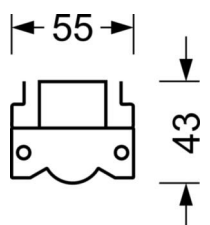

DEEP-LINK

<https://www.regiolum.de/ru/article/18202074150>

Ссылка	LED 7000lm 840
η_{LB}	100 %
$\Phi \downarrow/\uparrow$	100 % / 0 %
UGR поп./вдоль	27.6 / 28.7

Механика

цвет корпуса	белый стандартный для электротехники RAL 9016
размеры (LxWxH/DxH)	1531mm x 55mm x 43mm
вес (нетто)	1.9kg
Вид монтажа	сборка трековых систем

размеры

L	1531 mm	Длина
В	55 mm	Ширина
Н	43 mm	Высота