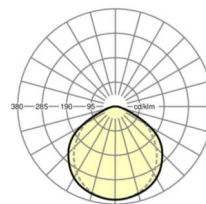

DEEP-LINK

<https://www.regiolum.de/ru/article/18202074150>

Ссылка	LED 7000lm 840
η_{LB}	100 %
$\Phi \downarrow/\uparrow$	100 % / 0 %
UGR поп./вдоль	27.6 / 28.7

Механика

цвет корпуса	белый стандартный для электротехники RAL 9016
размеры (LxWxH/DxH)	1531mm x 55mm x 43mm
вес (нетто)	1.9kg
Вид монтажа	сборка трековых систем

размеры

L	1531 mm	Длина
В	55 mm	Ширина
Н	43 mm	Высота