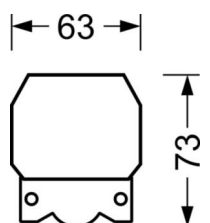

DEEP-LINK

<https://www.regiolum.de/ru/article/18202074150>

Ссылка	LED 7000lm 840
η_{LB}	100 %
$\Phi \downarrow/\uparrow$	100 % / 0 %
UGR поп./вдоль	27.6 / 28.7

Механика

цвет корпуса	белый стандартный для электротехники RAL 9016
размеры (LxWxH/DxH)	1531mm x 55mm x 43mm
вес (нетто)	1.9kg
Вид монтажа	сборка трековых систем

размеры

L	1531 mm	Длина
В	55 mm	Ширина
Н	43 mm	Высота